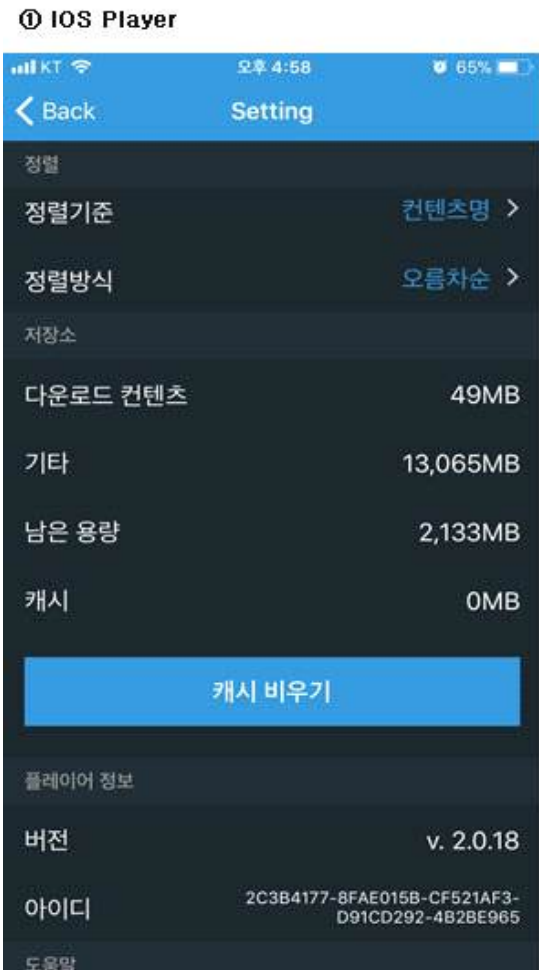

- **Mobile Player Set-up** (좌: IOS Player / 우: Android Player):

모바일 단말기 및 OS의 특성으로 인하여 UI에 차이가 있으며 최적 시청환경 유지를 위하여 지속적인 업데이트를 진행하고 있습니다.

■ S/W 코덱 우선: Android 만 해당되며 H/W 코덱이 지원하지 않는 경우 S/W 코덱이 연동됩니다.

■ 배속 지원사항

- Android: 0.5X ~ 2.0X 범위에서 지원됩니다.

- IOS: 0.5X ~ 2.0X, (단, iPhone 4는 0.5X~1.2X 범위 지원)

■ 플레이어 정보(Player ID): 디바이스, 단말기 별 부여되는 고유 ID값 입니다.

■ 캐시 비우기: 스트리밍 캐시파일, 임시파일을 삭제하며 실제 컨텐츠는 삭제되지 않습니다. 다운로드 받은 파일은 메인 화면에서 각 컨텐츠를 선택하여 삭제합니다.